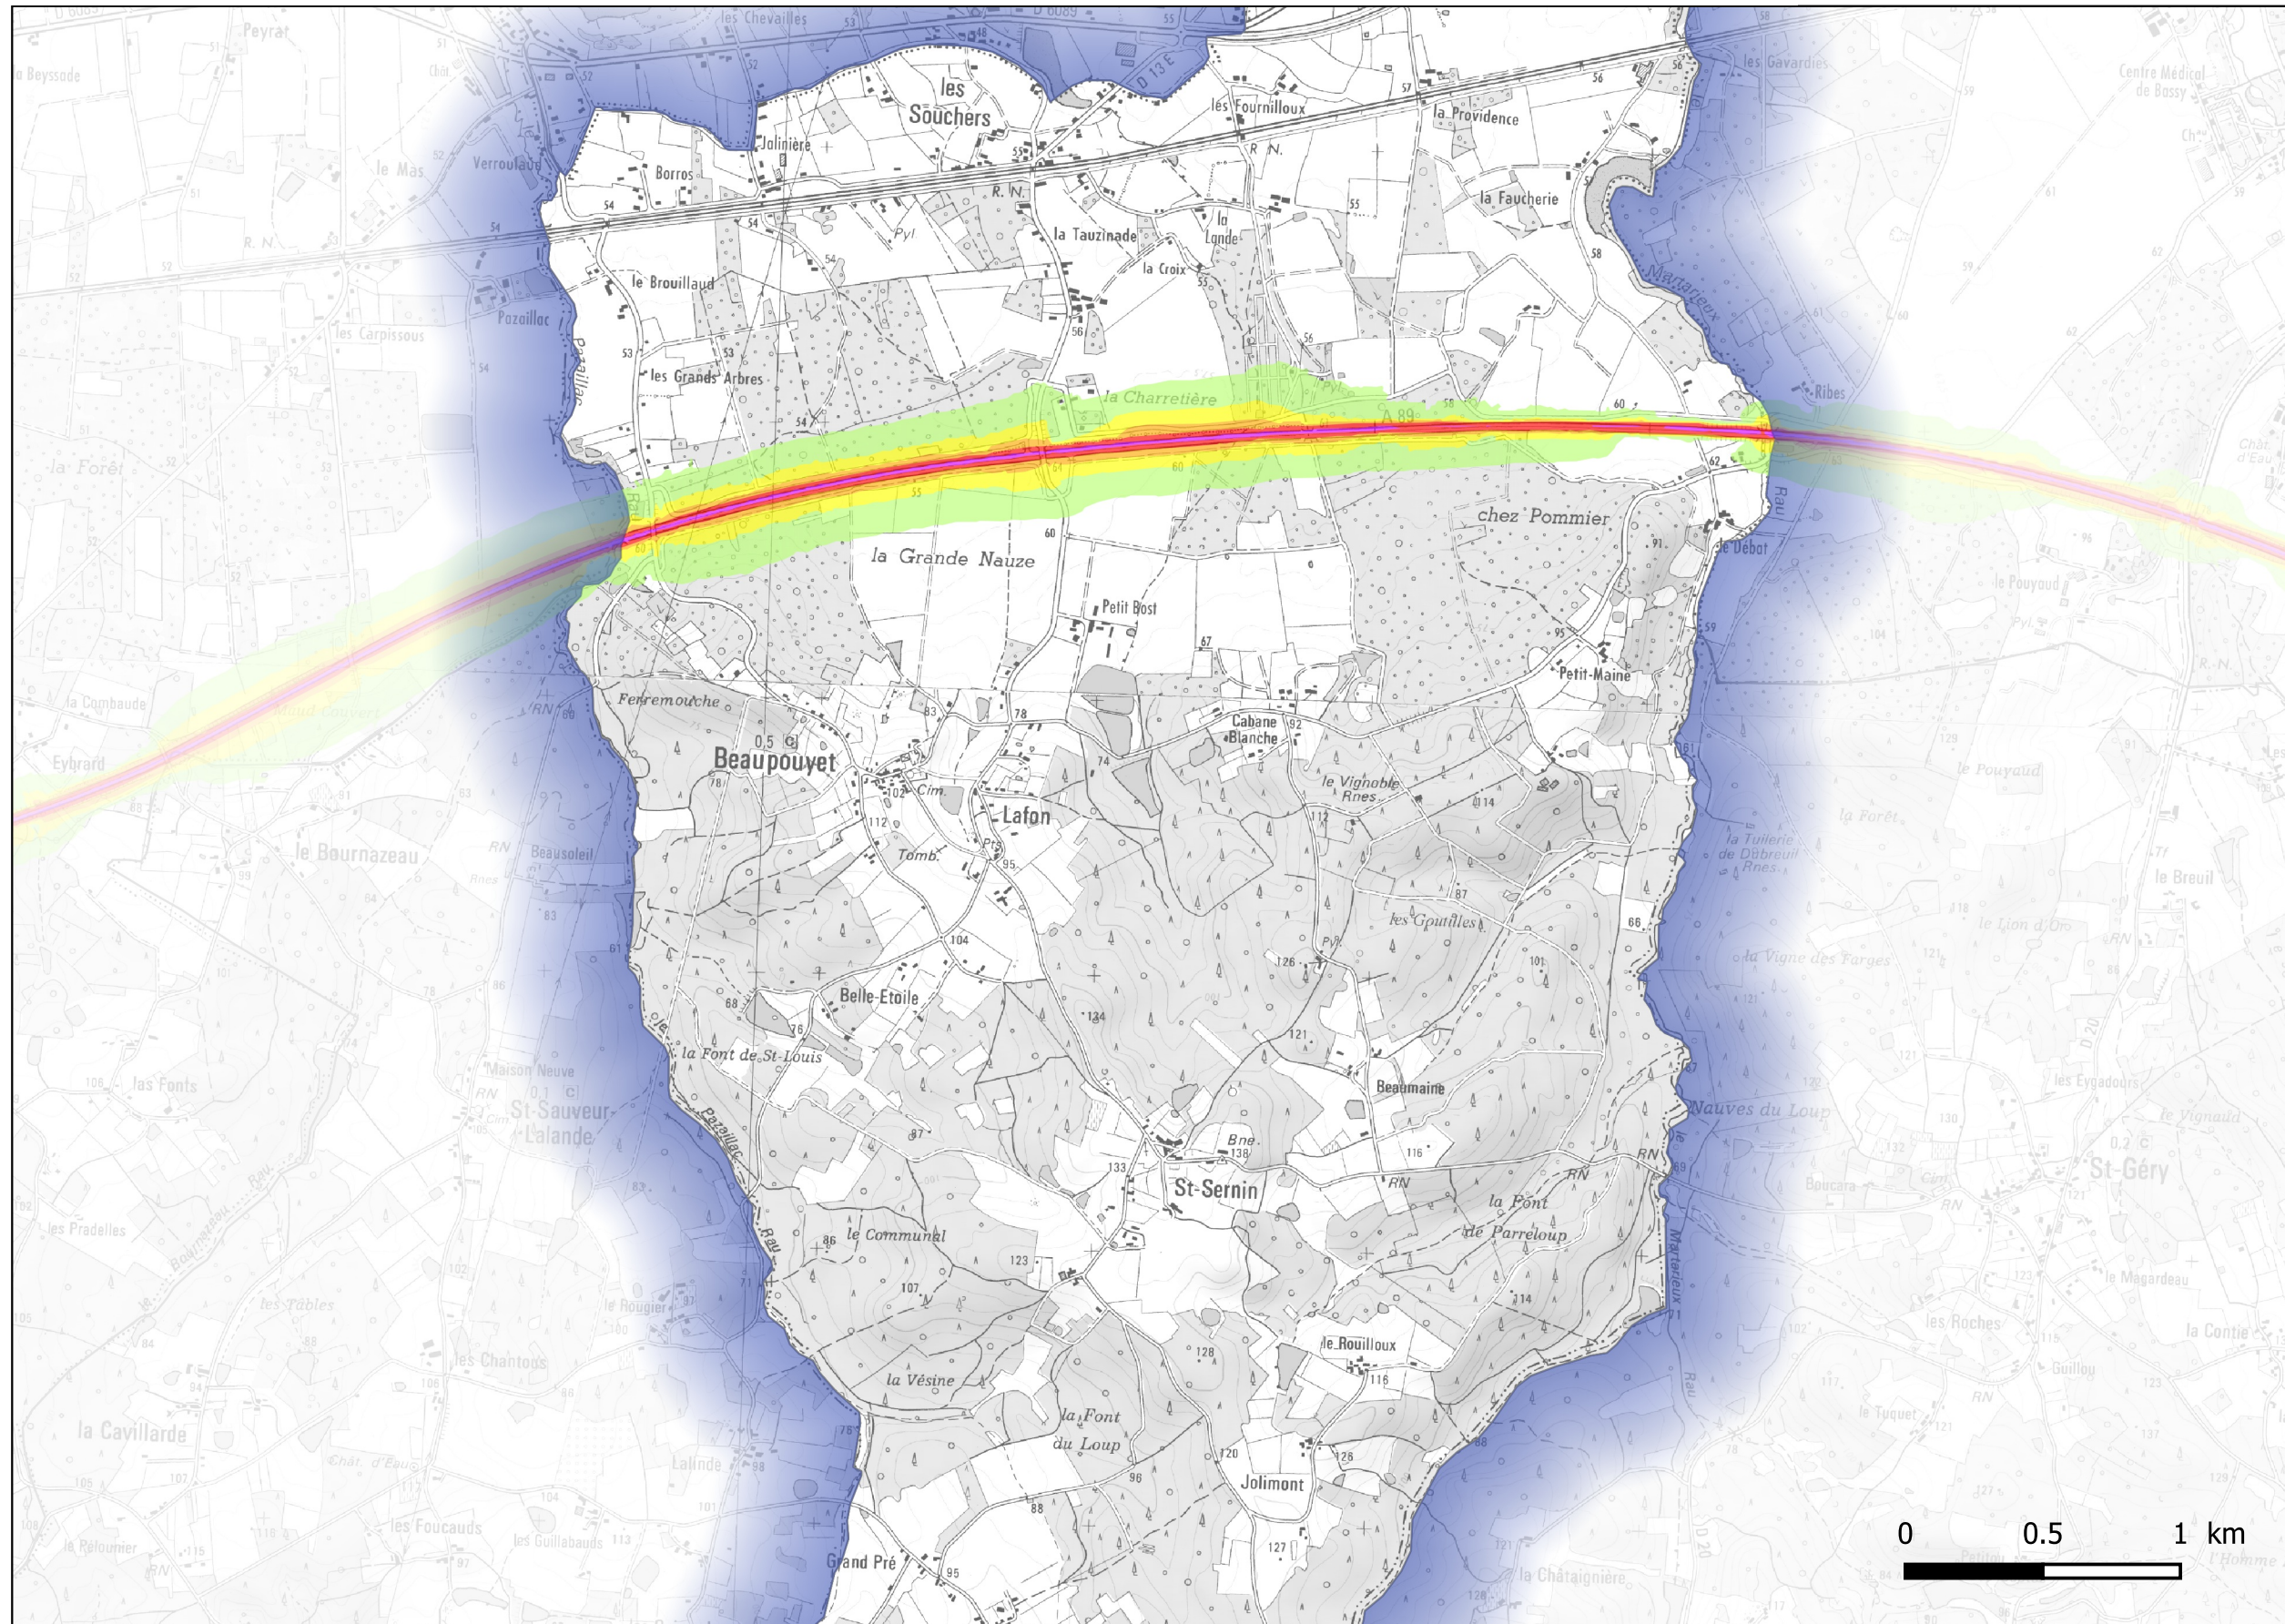

Zones exposées au bruit - carte de "type a" - LN

Courbes isophones en Lden (Level day evening night) par pas de 5 en 5, de 50 dB(A) à supérieur à 70 dB(A) pour le réseau autoroutier du Département de la Dordogne dont le trafic est supérieur à 3M véh / an.

**PRÉFET
DE LA
DORDOGNE**

*Liberté
Égalité
Fraternité*

A89

BEAUPOUYET

Niveaux sonores en dB(A)

Cartes type A - Isophones

-  50-55
-  55-60
-  60-65
-  65-70
-  >70

0 0.5 1 km